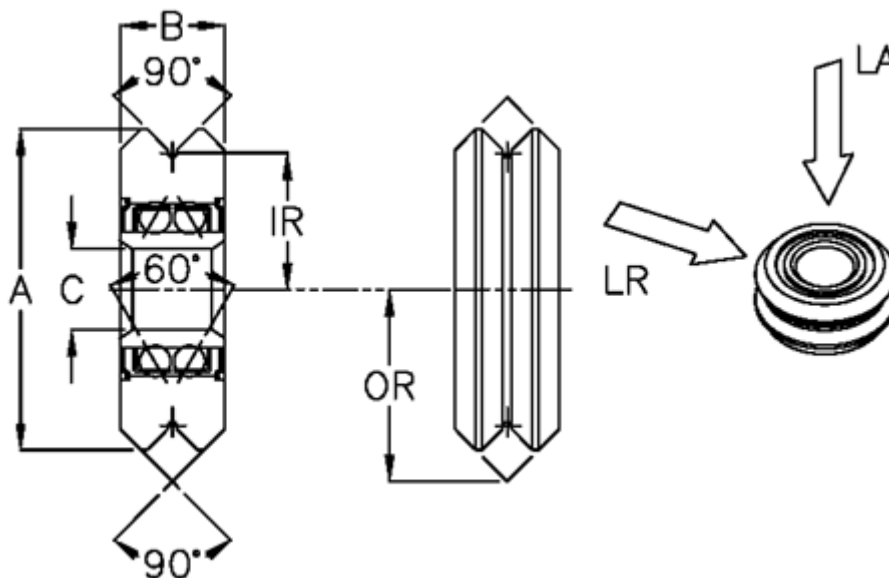

Varenummer: 05554  
Beskrivelse: Forseglet leje W4

## Mål

Bredde B	= 19.05
Diameter A	= 59.94
Hulstr. C	= 15.00
Indvendig radius IR	= 25.40
Udvendig radius OR	= 34.93